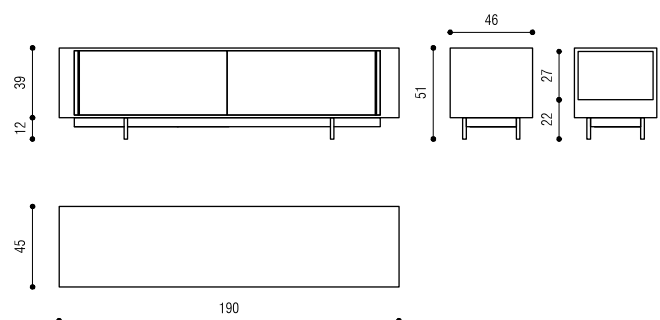

TASCA_basso

Dimensioni
L. 190 x W. 45 x H. 51 cm

Materiali:

- rovere
- ferro

Tasca è un mobile contenitore caratterizzato da un volume in legno di rovere, su una struttura in scatolari di ferro verniciati a fuoco di colore nero opachi.

Le ante sono scorrevoli e all'interno delle mensole riposizionabili. Sul fianco destro esterno è presente un vano contenitore.

C01